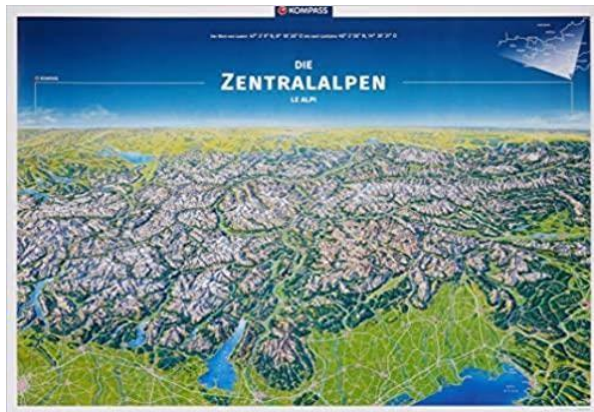

EDT 2049

KOM 340

KOM 308

MGV 042000900

MGV 042002200

MGV 042002900

KOM 371 Le Alpi stesa in rotolo 75 x 55 cm

KOM 349 Le Alpi steso in rotolo 75 x 55 cm

MGV 0130123200 Grande Panorama delle Alpi stesa in rotolo 214,5 x 60,6 cm

MGV 0130124000 Grande Panorama Europa

KOMPASS

LEIMGRUBER

DER SPEZIALIST FÜR LANDKARTEN UND REISEFÜHRER
IL VERO SPECIALISTA IN GUIDE E CARTE GEOGRAFICHE